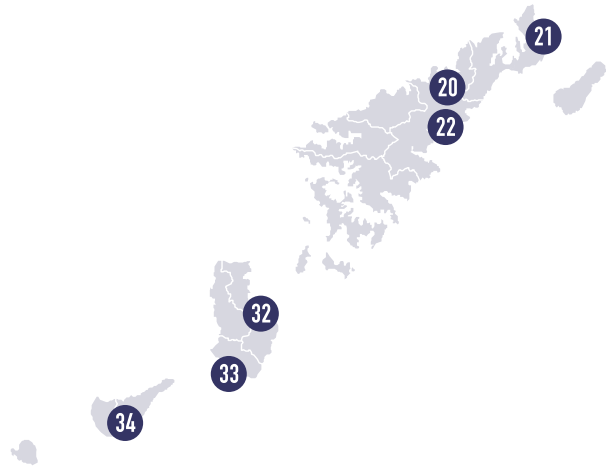

Facilitator
鹿児島県よろず支援拠点
コーディネーター
満留隆一
浅井南

参加無料

かごゆいテラス
[定員35名]
+
markMEIZAN
[定員30名]

申し込みは
コチラ

島根の商工会議所と取り組んだ、
メタバース上でのマルシェ『しまね縁結び商店街』の事例。

地域×メタバースの可能性
千野 将
株式会社ガイアリンク
取締役副社長

バーチャルオフィス・展示会をはじめとした、メタバース(3D 仮想世界)のサービス提供を行う、テック系企業。直近では、TBS系火曜ドラマ「ユニコーンに乗って」第5話にて、仮想空間演出への制作協力を行う等、活躍が続いています。

四十萬谷本舗/袖レザークササリ
鹿児島県内での伴走型支援事例。

人材活用・複業×地域・人
村松 知幸
株式会社協働日本
代表取締役社長

地域と働く人の活性化をミッションに、スタートアップCx0などバリキャリ複業人材のチームを編成して、地域企業や老舗企業に対して伴走支援する会社。支援実績は100案件を超え、鹿児島県の伴走型支援事業も受託し、現在約20社の鹿児島県内事業者の支援を行っています。

Coworking | コワーキング

Co: ラテン語で「一緒に」Working「仕事をする」。また、「company」: 一緒に食事をする仲間・Connect(コネクト): 繋ぐなどの意味がある。

KAGOSHIMA COWORKING SPACE

1 mark MEIZAN〜マークメイザン〜
鹿児島市名山町9-15 | 099-227-1214

サテライト会場 1F交流スペースにてオンライン視聴可能です

2 ライカワークラウンジ
鹿児島市中央町19-40Li-Ka1920-5F | 099-203-0724