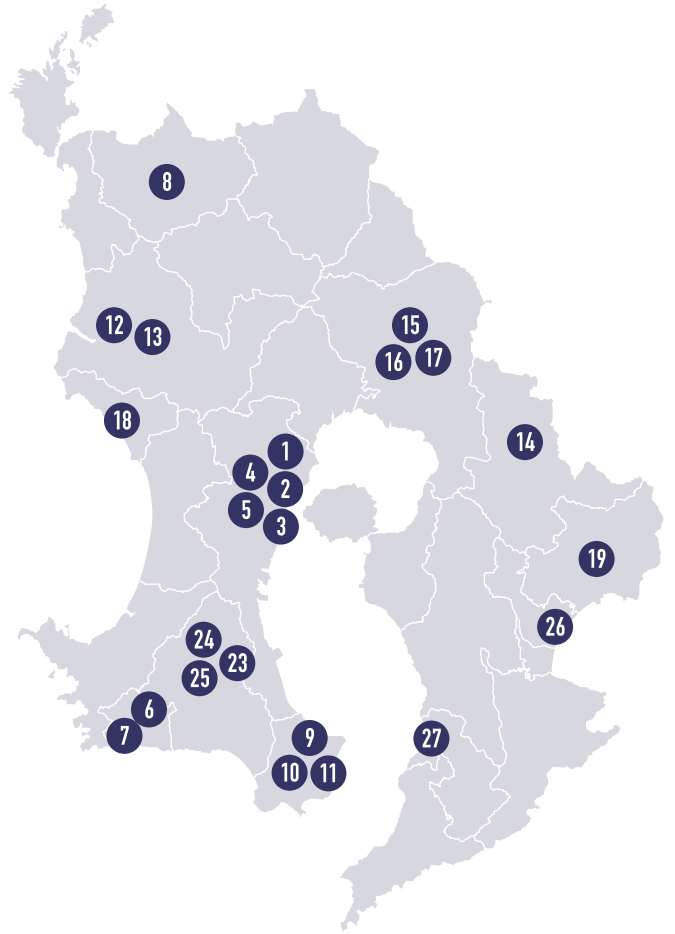

KAGOSHIMA COWORKING SPACE

1 mark MEIZAN〜マークメイザン〜
鹿児島市名山町9-15 | 099-227-1214

サテライト会場 1F交流スペースにてオンライン視聴可能です

2 ライカワークラウンジ
鹿児島市中央町19-40Li-Ka1920-5F | 099-203-0724

3 かごゆいテラス
鹿児島市鴨池新町10-1県庁10F | 099-286-2964

4 HITTOBE
鹿児島市呉服町2-8 | 099-295-6467

5 リージャス鹿児島天文館
鹿児島市西千石町11-21-5F, 6F | 0120-965-391

6 JIBA SUN Office Port
枕崎市松之尾町37-1 | 0993-72-3133

7 camping office osoto MAKURAZAKI
枕崎市住吉町39 | 050-3749-8188

8 いいオフィス出水 by Coworking terrace i.lab
出水市本町10-30 | 0996-62-4410

9 Share Office wacca.
指宿市湊2-2-16 | 090-4989-8146

10 D-Links
指宿市湊1-1-1 JR指宿駅2F | 0993-22-1113

11 D-Links Plus
指宿市東方1672 | 080-5070-4518

12 3rd CO-WORKING SPACE 薩摩川内店
薩摩川内市平佐1-18 | 0996-29-4349

13 HUB satsuma-sendai city
薩摩川内市神田町2-3 | 0996-29-3580

14 曾於市テレワーク・企業創業施設 シゴトバ3ラボ
曾於市財部町南俣529-1 | 0986-36-5678

15 3rd CO-WORKING SPACE 霧島店
霧島市国分重久4639 | 0995-55-8600

16 3rd CO-WORKING SPACE 国分中央店
霧島市国分中央1-6-7 | 0995-50-4548

17 コワーキングスペース3153
霧島市溝辺町麓056-1 | 0995-55-1515

18 MINATOよりあいオフィス
いちき串木野市元町198 | 0996-24-8766

19 志布志市移住・交流支援センター Esplanade
志布志市志布志町志布志2-1-16 | 099-401-0405

20 奄美市WorkStyle Lab (Inno)
奄美市名瀬浦上町48-1-2F | 0997-57-1410

21 奄美市ICTプラザかさり
奄美市笠利町大字万屋1249-2 | 0997-63-2444

22 Amamin' Base
奄美市名瀬之脇町24-4 | 0725-43-6502

23 379 Work Terminal「PACBO」
南九州市知覧町郡17859-1F | 0993-78-3648

24 TANOKAMI STATION
南九州市川辺町平山6978 | 0993-76-1128

25 ワークサイトかぐや
南九州市川辺町清水3882-2F | 0993-56-5465

26 マルおおさき
曾於郡大崎町飯宿1130-20 | 050-3390-2034

27 錦江町地域活性化センター神川
肝付郡錦江町神川3306-4 | 0994-25-1001

28 サテライトオフィスみなみたね
熊毛郡南種子町中ノ下1937-2 | 0997-26-1111

29 Workation Space HOPE
熊毛郡南種子町平山500-78 | 0997-26-7235

30 屋久島サウスビレッジ
熊毛郡屋久島町平内258-24 | 0997-47-3751

31 旅人の宿 まんまる
熊毛郡屋久島町安房540-19 | 0997-49-7107

32 みらい創りラボ いのかわ
大島郡徳之島町井之川223-2 | 0997-82-1611

33 伊仙町サテライトオフィス
大島郡伊仙町伊仙2945-3-4F | 0997-86-3111

34 エラブココ
大島郡知名町屋敷1029-3 | 0997-84-3540